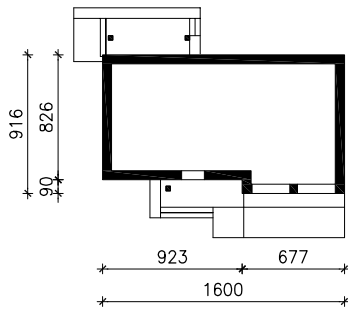

DOM W ZŁOCI (G2P)

MOŻNA WKLEIĆ DO PROJEKTU ZAGOSPODAROWANIA TERENU

OŚ ODBICIA LUSTRZANEGO

OBRYS BUDYNKU

Skala: 1:500