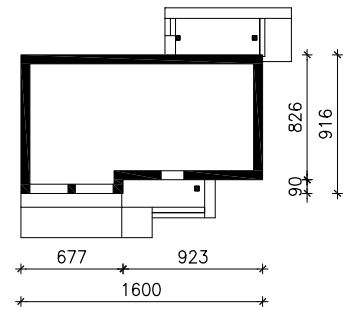

DOM W ZŁOCI (G2P)

MOŻNA WKLEIĆ DO PROJEKTU ZAGOSPODAROWANIA TERENU

OŚ ODBICIA LUSTRZANEGO

OBRYS BUDYNKU

Skala: 1:500