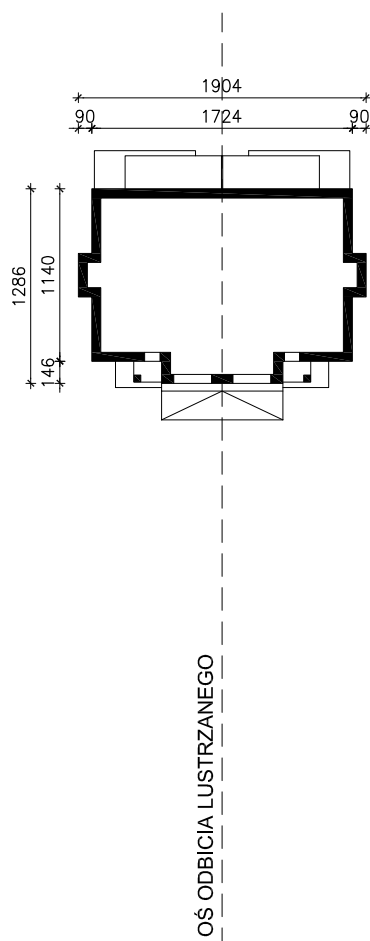

DOM W KLEMATISACH 16

MOŻNA WKLEIĆ DO PROJEKTU ZAGOSPODAROWANIA TERENU

OBRYŚ BUDYNKU

Skala: 1:500