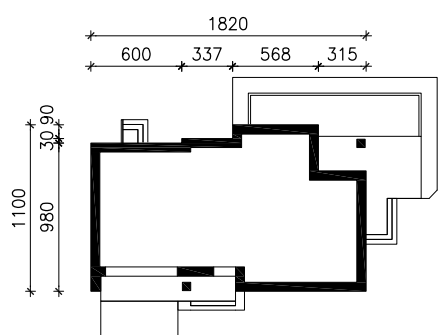

DOM W KANNACH (T)

MOŻNA WKLEIĆ DO PROJEKTU ZAGOSPODAROWANIA TERENU

OŚ ODBICIA LUSTRZANEGO

OBRYS BUDYNKU

Skala: 1:500