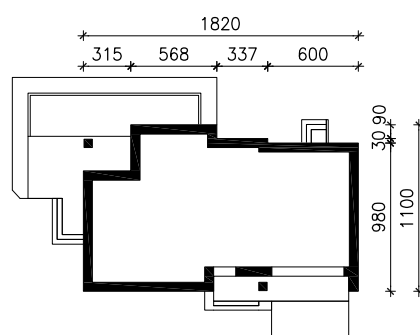

DOM W KANNACH (T)

MOŻNA WKLEIĆ DO PROJEKTU ZAGOSPODAROWANIA TERENU

OŚ ODBICIA LUSTRZANEGO

OBRYS BUDYNKU

Skala: 1:500