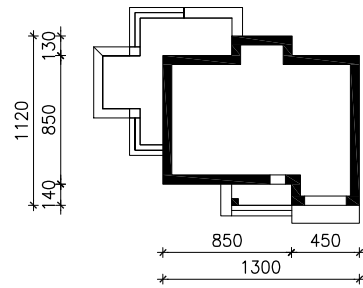

# WILLA IRMA

MOŻNA WKLEIĆ DO PROJEKTU ZAGOSPODAROWANIA TERENU

OŚ ODBICIA LUSTRZANEGO

OBRYS BUDYNKU

Skala: 1:500