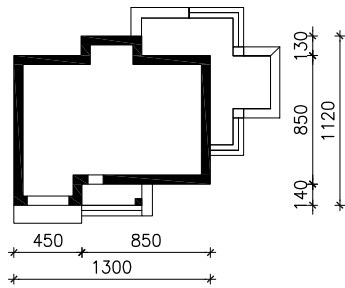

# WILLA IRMA

MOŻNA WKLEIĆ DO PROJEKTU ZAGOSPODAROWANIA TERENU

OŚ ODBICIA LUSTRZANEGO

OBRYS BUDYNKU

Skala: 1:500