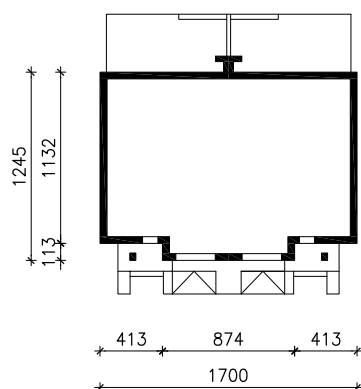

WILLA JULIA 4

MOŻNA WKLEIĆ DO PROJEKTU ZAGOSPODAROWANIA TERENU

OBRYŚ BUDYNKU

Skala: 1:500