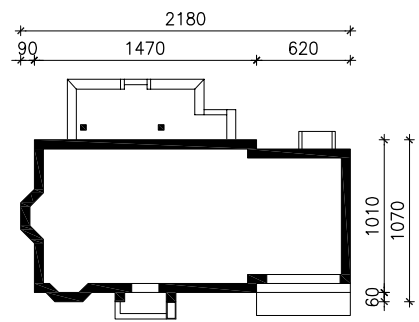

DOM W GAURACH (G2N)

MOŻNA WKLEIĆ DO PROJEKTU ZAGOSPODAROWANIA TERENU

OŚ ODBICIA LUSTRZANEGO

OBRYS BUDYNKU

Skala: 1:500