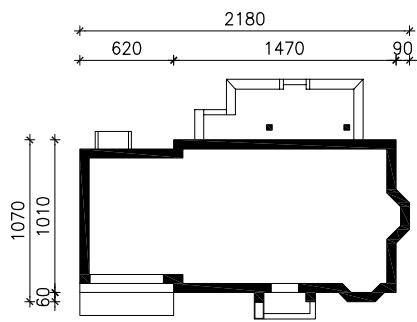

DOM W GAURACH (G2N)

MOŻNA WKLEIĆ DO PROJEKTU ZAGOSPODAROWANIA TERENU

OŚ ODBICIA LUSTRZANEGO

OBRYS BUDYNKU

Skala: 1:500