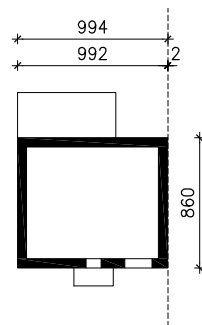

DOM W RUBINACH (B)

MOŻNA WKLEIĆ DO PROJEKTU ZAGOSPODAROWANIA TERENU

OŚ ODBICIA LUSTRZANEGO

OBRYS BUDYNKU

Skala: 1:500