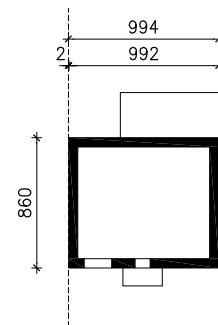

DOM W RUBINACH (B)

MOŻNA WKLEIĆ DO PROJEKTU ZAGOSPODAROWANIA TERENU

OŚ ODBICIA LUSTRZANEGO

OBRYS BUDYNKU

Skala: 1:500