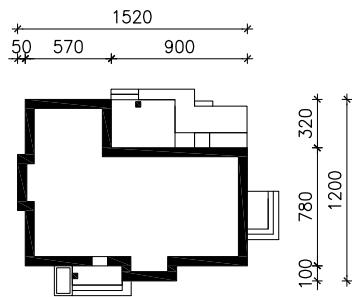

DOM W GRUSZACH (P)

MOŻNA WKLEIĆ DO PROJEKTU ZAGOSPODAROWANIA TERENU

OŚ ODBICIA LUSTRZANEGO

OBRYŚ BUDYNKU

Skala: 1:500