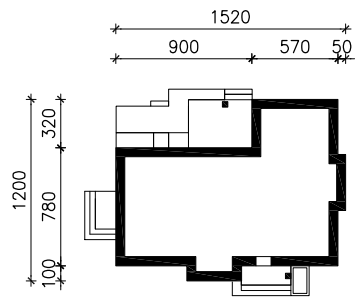

DOM W GRUSZACH (P)

MOŻNA WKLEIĆ DO PROJEKTU ZAGOSPODAROWANIA TERENU

OŚ ODBICIA LUSTRZANEGO

OBRYŚ BUDYNKU

Skala: 1:500