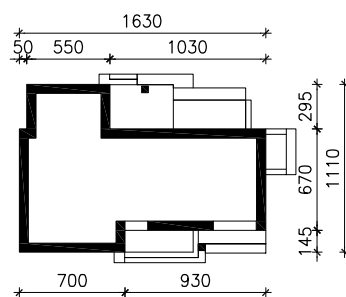

DOM W LAURENCJACH

MOŻNA WKLEIĆ DO PROJEKTU ZAGOSPODAROWANIA TERENU

OŚ ODBICIA LUSTRZANEGO

OBRYS BUDYNKU

Skala: 1:500