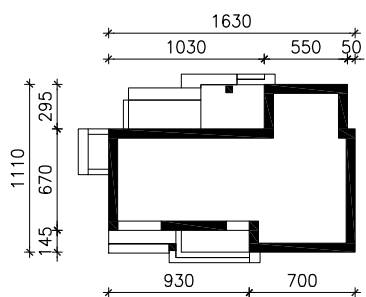

DOM W LAURENCJACH

MOŻNA WKLEIĆ DO PROJEKTU ZAGOSPODAROWANIA TERENU

OŚ ODBICIA LUSTRZANEGO

OBRYS BUDYNKU

Skala: 1:500