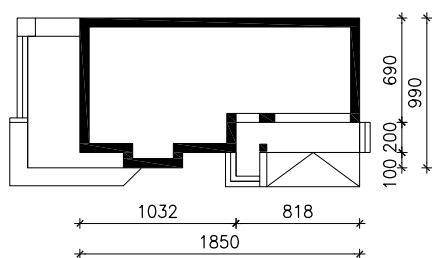

DOM W RUKOLI 3 (NA)
MOŻNA WKLEIĆ DO PROJEKTU ZAGOSPODAROWANIA TERENU

OŚ ODBICIA LUSTRZANEGO

OBRYS BUDYNKU

Skala: 1:500