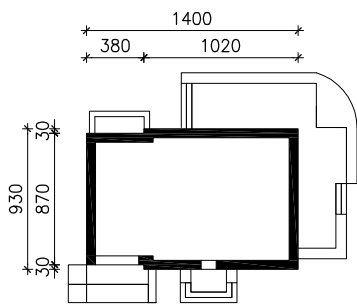

DOM W CZERWONOKRZEWACH

MOŻNA WKLEIĆ DO PROJEKTU ZAGOSPODAROWANIA TERENU

OŚ ODBICIA LUSTRZANEGO

OBRYŚ BUDYNKU

Skala: 1:500