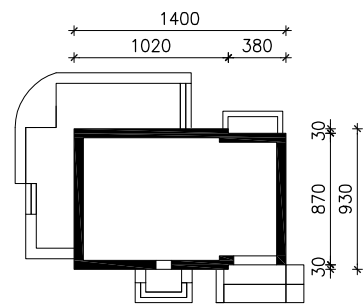

DOM W CZERWONOKRZEWACH

MOŻNA WKLEIĆ DO PROJEKTU ZAGOSPODAROWANIA TERENU

OŚ ODBICIA LUSTRZANEGO

OBRYŚ BUDYNKU

Skala: 1:500