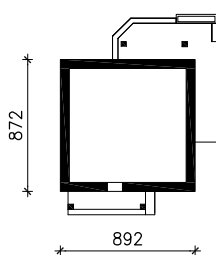

DOM - MINIATURKA (NT)
MOŻNA WKLEIĆ DO PROJEKTU ZAGOSPODAROWANIA TERENU

OŚ ODBICIA LUSTRZANEGO

OBRYS BUDYNKU

Skala: 1:500