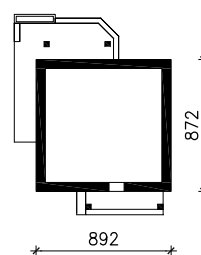

DOM - MINIATURKA (NT)
MOŻNA WKLEIĆ DO PROJEKTU ZAGOSPODAROWANIA TERENU

OŚ ODBICIA LUSTRZANEGO

OBRYS BUDYNKU

Skala: 1:500