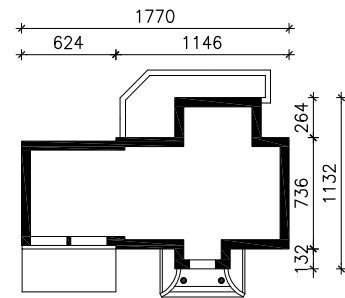

DOM W LAWENDZIE 3 (G2)

MOŻNA WKLEIĆ DO PROJEKTU ZAGOSPODAROWANIA TERENU

OŚ ODBICIA LUSTRZANEGO

OBRYS BUDYNKU

Skala: 1:500