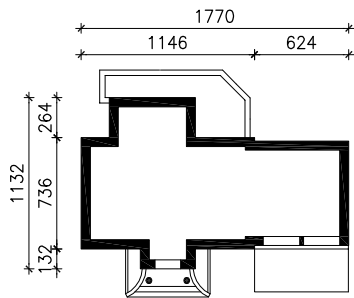

DOM W LAWENDZIE 3 (G2)

MOŻNA WKLEIĆ DO PROJEKTU ZAGOSPODAROWANIA TERENU

OŚ ODBICIA LUSTRZANEGO

OBRYS BUDYNKU

Skala: 1:500