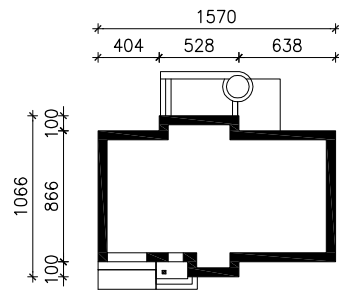

DOM W NERINACH 5

MOŻNA WKLEIĆ DO PROJEKTU ZAGOSPODAROWANIA TERENU

OŚ ODBICIA LUSTRZANEGO

OBRYŚ BUDYNKU

Skala: 1:500