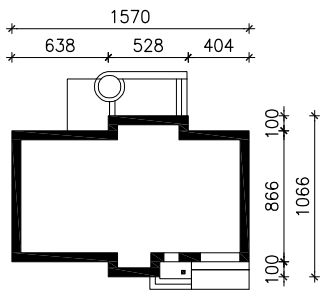

DOM W NERINACH 5

MOŻNA WKLEIĆ DO PROJEKTU ZAGOSPODAROWANIA TERENU

OŚ ODBICIA LUSTRZANEGO

OBRYŚ BUDYNKU

Skala: 1:500