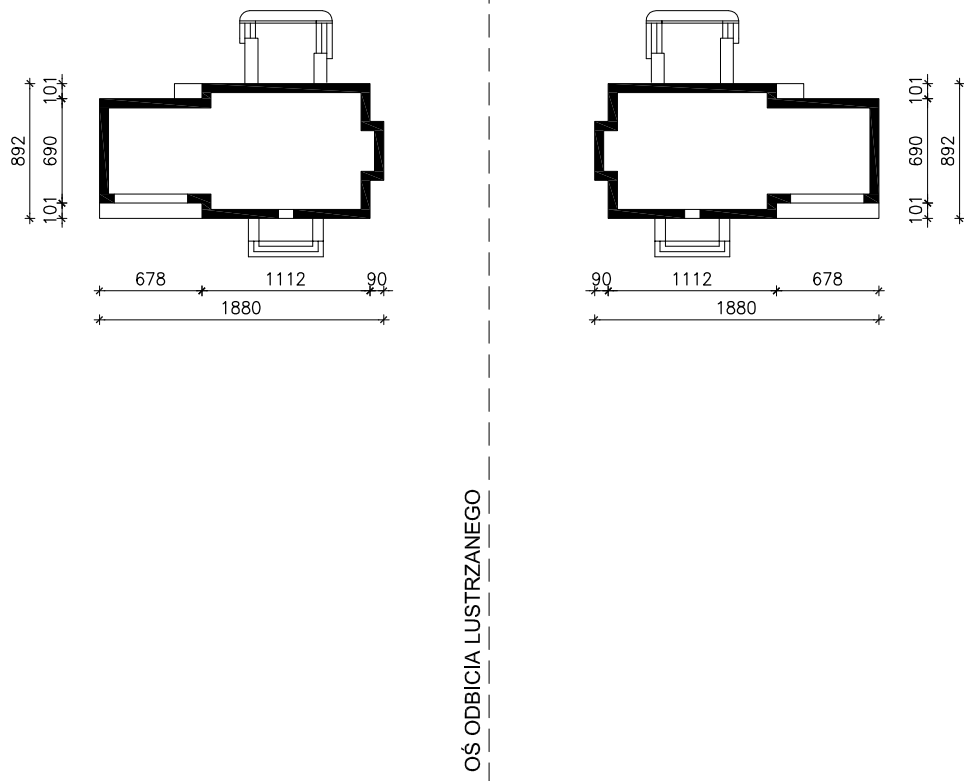

DOM W WERBENACH 5 (G2P)

MOŻNA WKLEIĆ DO PROJEKTU ZAGOSPODAROWANIA TERENU

OBRYS BUDYNKU

Skala: 1:500