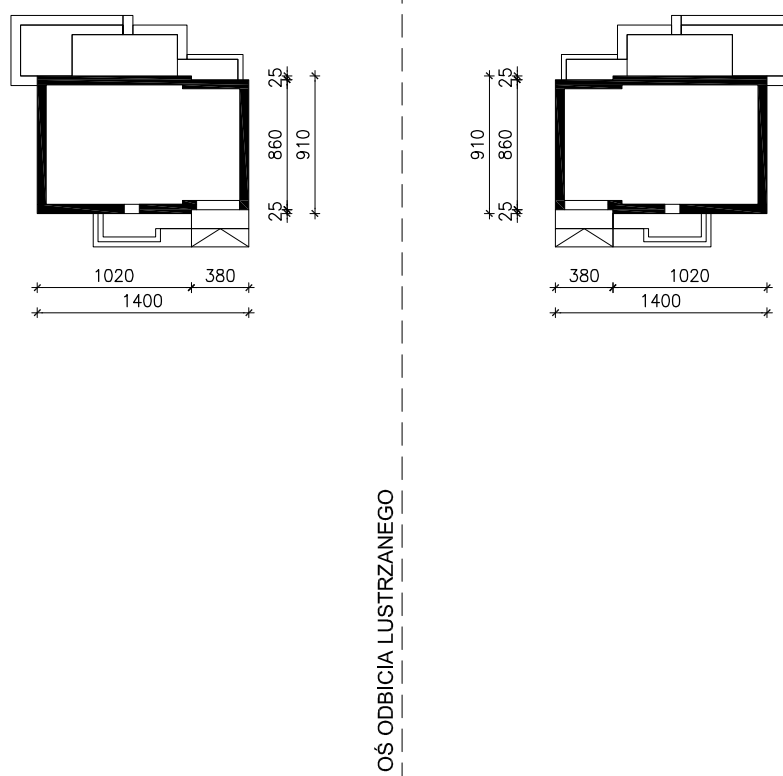

DOM W JASIEŃCACH

MOŻNA WKLEIĆ DO PROJEKTU ZAGOSPODAROWANIA TERENU

OBRYS BUDYNKU

Skala: 1:500