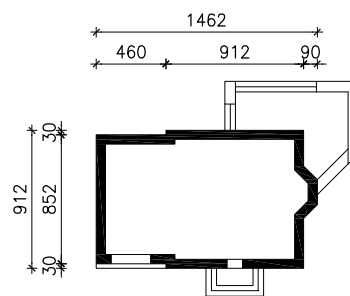

DOM W RODODENDRONACH 19

MOŻNA WKLEIĆ DO PROJEKTU ZAGOSPODAROWANIA TERENU

OŚ ODBICIA LUSTRZANEGO

OBRYS BUDYNKU

Skala: 1:500