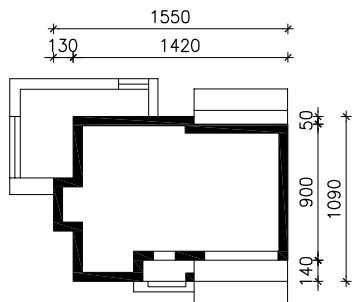

DOM W MIŁOWONKACH (G2)

MOŻNA WKLEIĆ DO PROJEKTU ZAGOSPODAROWANIA TERENU

OŚ ODBICIA LUSTRZANEGO

OBRYŚ BUDYNKU

Skala: 1:500