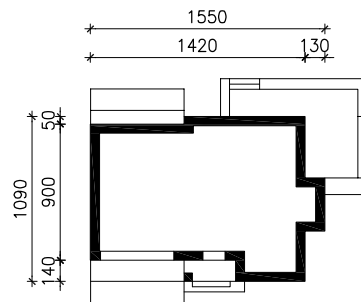

DOM W MIŁOWONKACH (G2)

MOŻNA WKLEIĆ DO PROJEKTU ZAGOSPODAROWANIA TERENU

OŚ ODBICIA LUSTRZANEGO

OBRYŚ BUDYNKU

Skala: 1:500