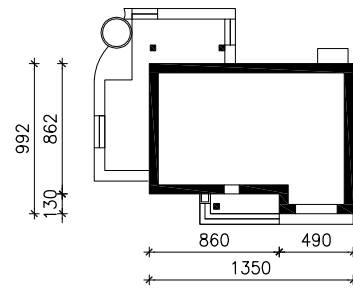

DOM W IDAREDACH 5 (T)

MOŻNA WKLEIĆ DO PROJEKTU ZAGOSPODAROWANIA TERENU

OŚ ODBICIA LUSTRZANEGO

OBRYŚ BUDYNKU

Skala: 1:500