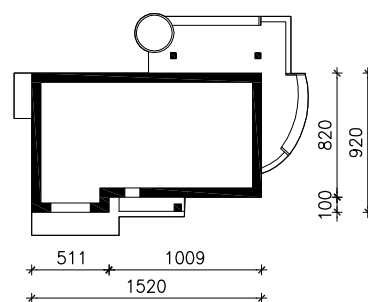

DOM W WISTERIACH 4 (P)

MOŻNA WKLEIĆ DO PROJEKTU ZAGOSPODAROWANIA TERENU

OŚ ODBICIA LUSTRZANEGO

OBRYS BUDYNKU

Skala: 1:500