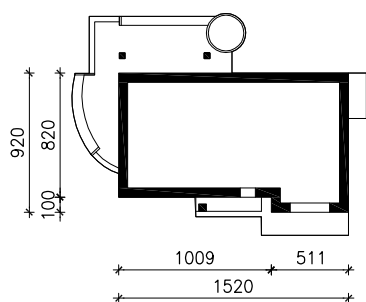

DOM W WISTERIACH 4 (P)

MOŻNA WKLEIĆ DO PROJEKTU ZAGOSPODAROWANIA TERENU

OŚ ODBICIA LUSTRZANEGO

OBRYS BUDYNKU

Skala: 1:500