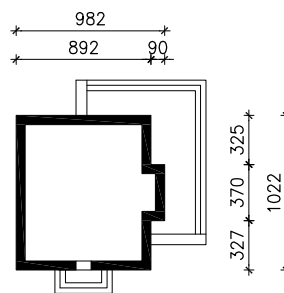

DOM W RODODENDRONACH 5 (WNT)
MOŻNA WKLEIĆ DO PROJEKTU ZAGOSPODAROWANIA TERENU

OŚ ODBICIA LUSTRZANEGO

OBRYS BUDYNKU

Skala: 1:500