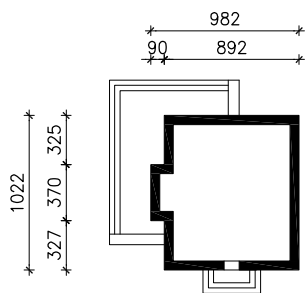

DOM W RODODENDRONACH 5 (WNT)
MOŻNA WKLEIĆ DO PROJEKTU ZAGOSPODAROWANIA TERENU

OŚ ODBICIA LUSTRZANEGO

OBRYS BUDYNKU

Skala: 1:500