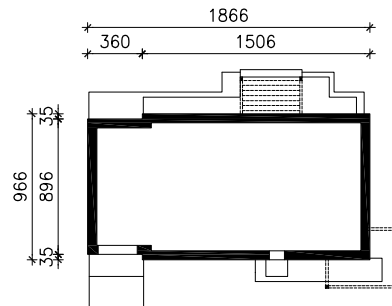

DOM W MEKINTOSZACH 4 (M)

MOŻNA WKLEIĆ DO PROJEKTU ZAGOSPODAROWANIA TERENU

OŚ ODBICIA LUSTRZANEGO

OBRYŚ BUDYNKU

Skala: 1:500