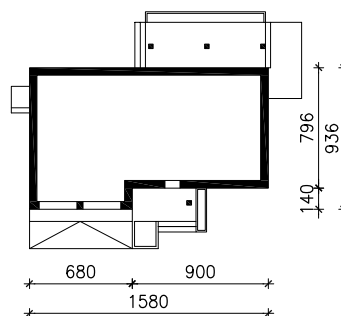

# DOM W ŻURAWKACH 4 (G2)

MOŻNA WKLEIĆ DO PROJEKTU ZAGOSPODAROWANIA TERENU

OŚ ODBICIA LUSTRZANEGO

OBRYS BUDYNKU

Skala: 1:500