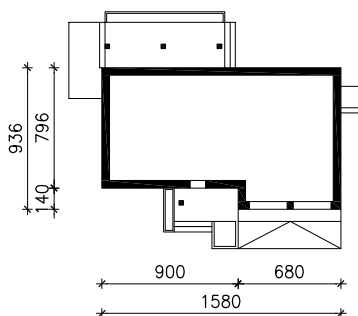

# DOM W ŻURAWKACH 4 (G2)

MOŻNA WKLEIĆ DO PROJEKTU ZAGOSPODAROWANIA TERENU

OŚ ODBICIA LUSTRZANEGO

OBRYS BUDYNKU

Skala: 1:500