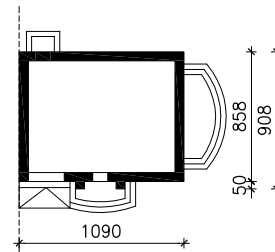

DOM W LUCERNIE 6 (B)

MOŻNA WKLEIĆ DO PROJEKTU ZAGOSPODAROWANIA TERENU

OŚ ODBICIA LUSTRZANEGO

OBRYŚ BUDYNKU

Skala: 1:500