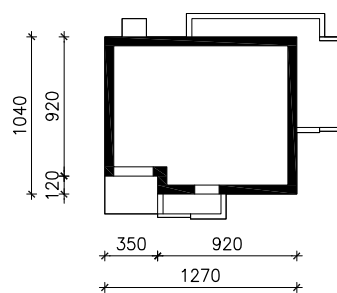

WILLA EMMA

MOŻNA WKLEIĆ DO PROJEKTU ZAGOSPODAROWANIA TERENU

OŚ ODBICIA LUSTRZANEGO

OBRYS BUDYNKU

Skala: 1:500