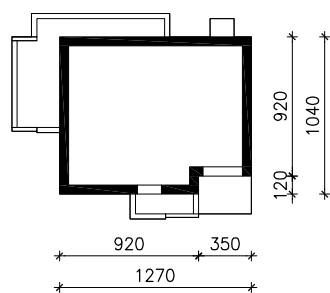

WILLA EMMA

MOŻNA WKLEIĆ DO PROJEKTU ZAGOSPODAROWANIA TERENU

OŚ ODBICIA LUSTRZANEGO

OBRYS BUDYNKU

Skala: 1:500