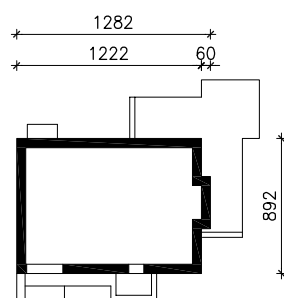

# DOM W RODODENDRONACH 4 (NT)

MOŻNA WKLEIĆ DO PROJEKTU ZAGOSPODAROWANIA TERENU

OŚ ODBICIA LUSTRZANEGO

OBRYS BUDYNKU

Skala: 1:500