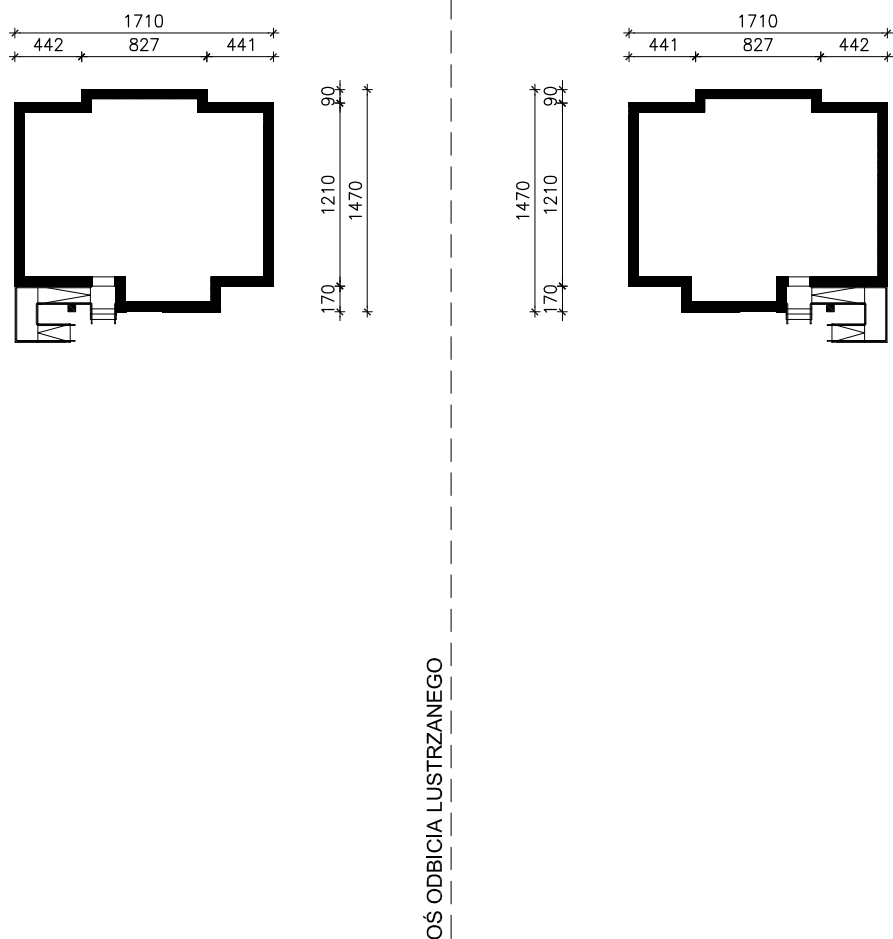

DOM PRZY PLANTACH
MOŻNA WKLEIĆ DO PROJEKTU ZAGOSPODAROWANIA TERENU

OBRYS BUDYNKU

Skala: 1:500