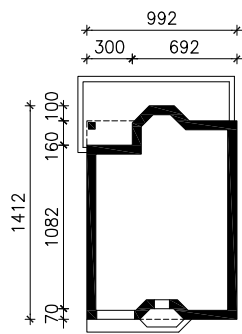

DOM W GŁOGU ver. 2

MOŻNA WKLEIĆ DO PROJEKTU ZAGOSPODAROWANIA TERENU

OŚ ODBICIA LUSTRZANEGO

OBRYS BUDYNKU

Skala: 1:500