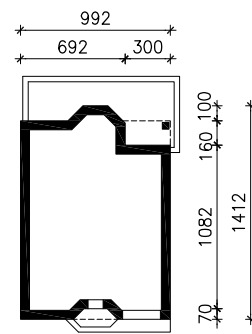

DOM W GŁOGU ver. 2

MOŻNA WKLEIĆ DO PROJEKTU ZAGOSPODAROWANIA TERENU

OŚ ODBICIA LUSTRZANEGO

OBRYS BUDYNKU

Skala: 1:500