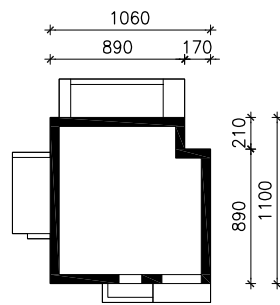

DOM W WAWRZYNKACH 2

MOŻNA WKLEIĆ DO PROJEKTU ZAGOSPODAROWANIA TERENU

OŚ ODBICIA LUSTRZANEGO

OBRYS BUDYNKU

Skala: 1:500