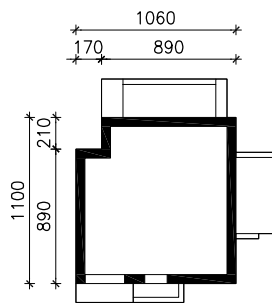

DOM W WAWRZYNKACH 2

MOŻNA WKLEIĆ DO PROJEKTU ZAGOSPODAROWANIA TERENU

OŚ ODBICIA LUSTRZANEGO

OBRYS BUDYNKU

Skala: 1:500