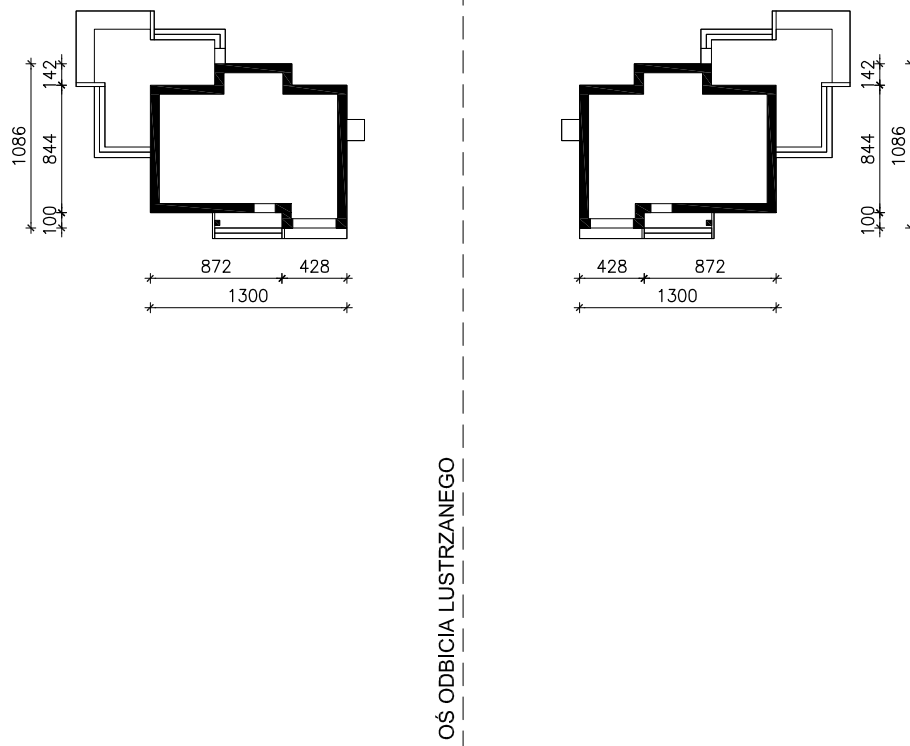

DOM POD LICZI 5 (P)

MOŻNA WKLEIĆ DO PROJEKTU ZAGOSPODAROWANIA TERENU

OBRYŚ BUDYNKU

Skala: 1:500