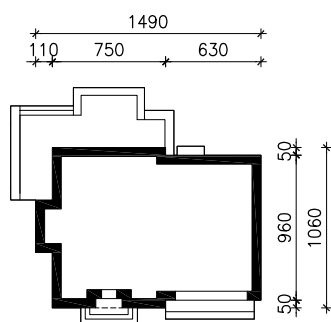

DOM W BUDLEJACH 4 (G2)

MOŻNA WKLEIĆ DO PROJEKTU ZAGOSPODAROWANIA TERENU

OŚ ODBICIA LUSTRZANEGO

OBRYS BUDYNKU

Skala: 1:500