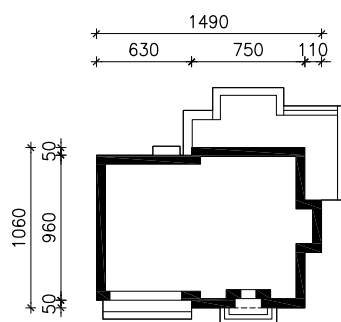

DOM W BUDLEJACH 4 (G2)

MOŻNA WKLEIĆ DO PROJEKTU ZAGOSPODAROWANIA TERENU

OŚ ODBICIA LUSTRZANEGO

OBRYS BUDYNKU

Skala: 1:500