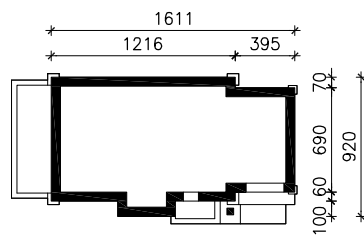

DOM W GROSZKU 5

MOŻNA WKLEIĆ DO PROJEKTU ZAGOSPODAROWANIA TERENU

OŚ ODBICIA LUSTRZANEGO

OBRYS BUDYNKU

Skala: 1:500