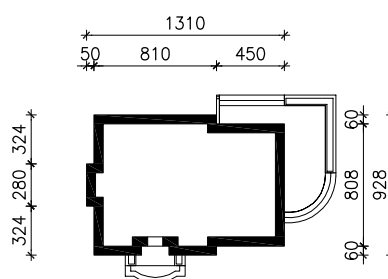

DOM W IRGACH  
ver.2

MOŻNA WKLEIĆ DO PROJEKTU ZAGOSPODAROWANIA TERENU

OŚ ODBICIA LUSTRZANEGO

OBRYS BUDYNKU

Skala: 1:500