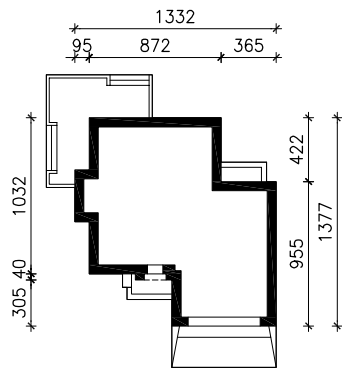

DOM W RUKOLI (G2NT)

MOŻNA WKLEIĆ DO PROJEKTU ZAGOSPODAROWANIA TERENU

OŚ ODBICIA LUSTRZANEGO

OBRYS BUDYNKU

Skala: 1:500