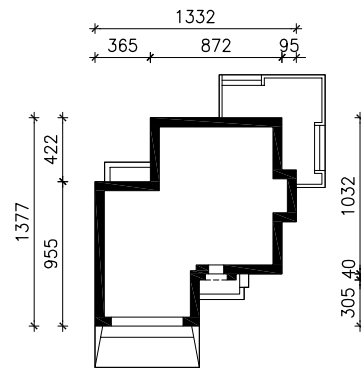

DOM W RUKOLI (G2NT)

MOŻNA WKLEIĆ DO PROJEKTU ZAGOSPODAROWANIA TERENU

OŚ ODBICIA LUSTRZANEGO

OBRYS BUDYNKU

Skala: 1:500