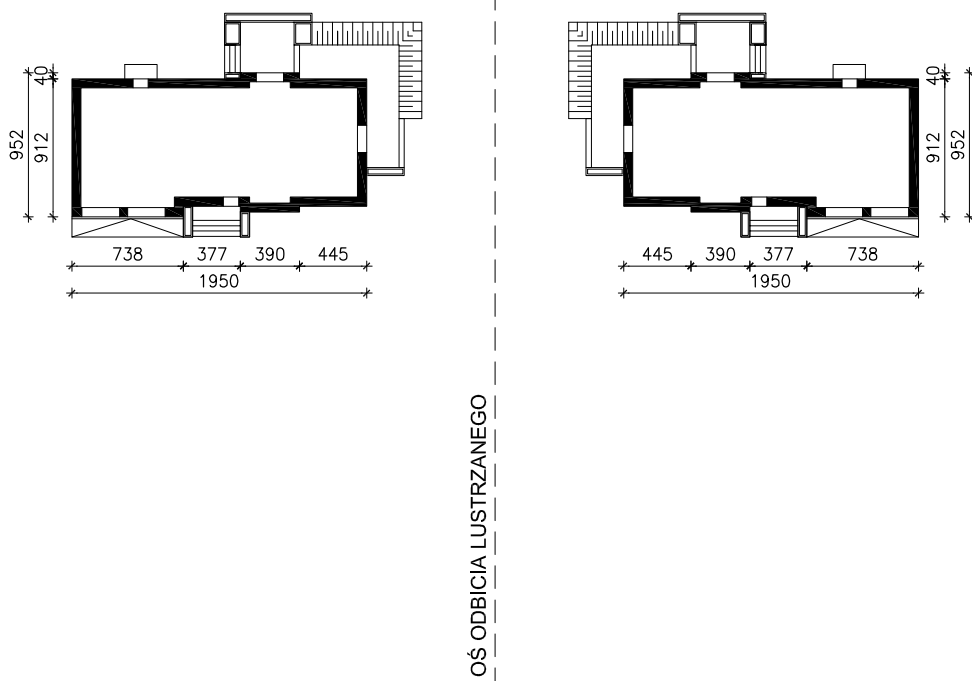

"DOM W MOLINIACH (G2)"

MOŻNA WKLEIĆ DO PROJEKTU ZAGOSPODAROWANIA TERENU

OBRYŚ BUDYNKU

Skala: 1:500