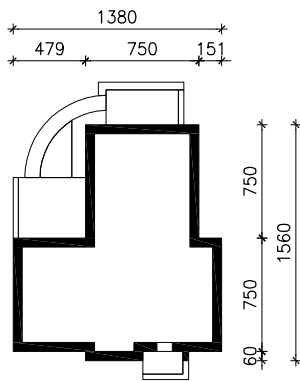

# DOM W GALACH

MOŻNA WKLEIĆ DO PROJEKTU ZAGOSPODAROWANIA TERENU

OŚ ODBICIA LUSTRZANEGO

OBRYS BUDYNKU

Skala: 1:500