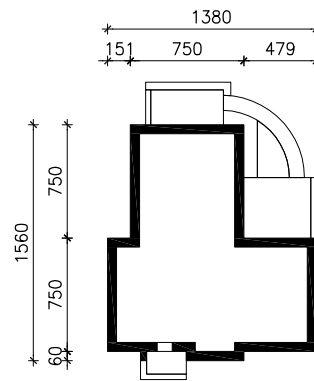

# DOM W GALACH

MOŻNA WKLEIĆ DO PROJEKTU ZAGOSPODAROWANIA TERENU

OŚ ODBICIA LUSTRZANEGO

OBRYS BUDYNKU

Skala: 1:500