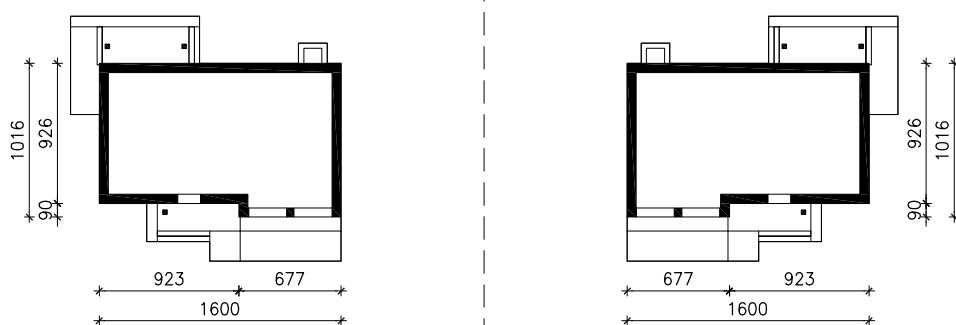

DOM W ZŁOCI 2 (G2)

MOŻNA WKLEIĆ DO PROJEKTU ZAGOSPODAROWANIA TERENU

OBRYS BUDYNKU

Skala: 1:500