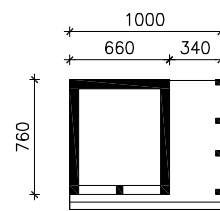

# GARAŻ 2-STANOWISKOWY G-22

MOŻNA WKLEIĆ DO PROJEKTU ZAGOSPODAROWANIA TERENU

OŚ ODBICIA LUSTRZANEGO

OBRYŚ BUDYNKU

Skala: 1:500