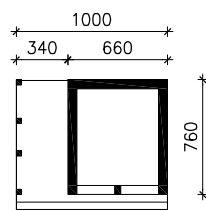

# GARAŻ 2-STANOWISKOWY G-22

MOŻNA WKLEIĆ DO PROJEKTU ZAGOSPODAROWANIA TERENU

OŚ ODBICIA LUSTRZANEGO

OBRYŚ BUDYNKU

Skala: 1:500