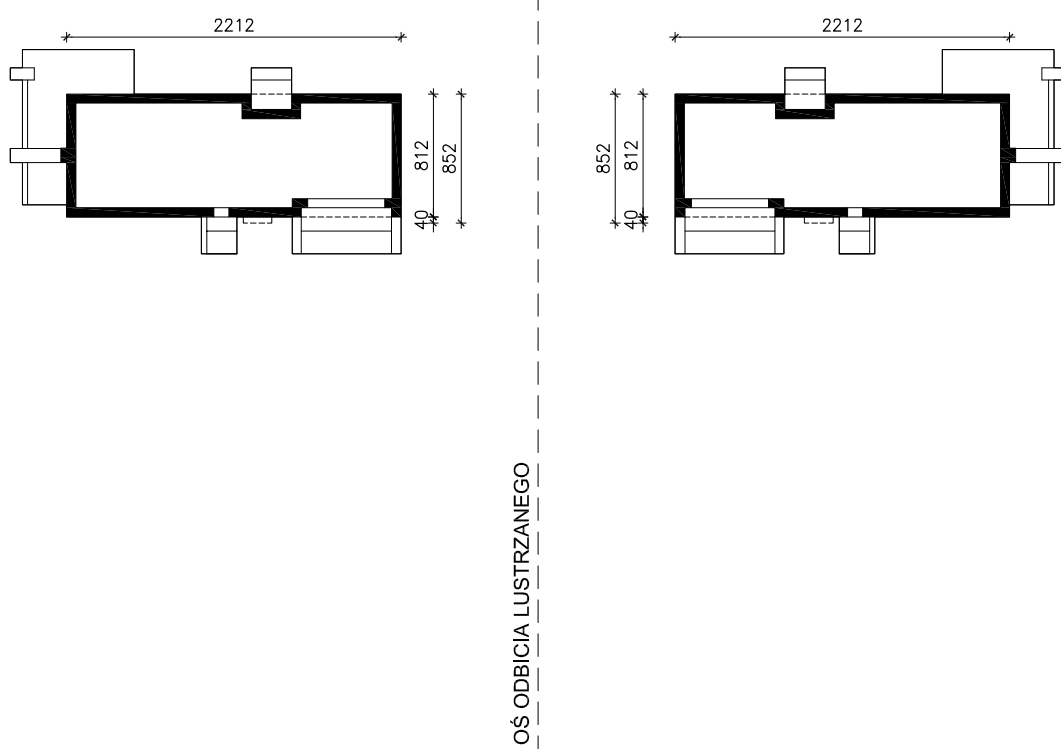

DOM W LAURACH (G2P)

MOŻNA WKLEIĆ DO PROJEKTU ZAGOSPODAROWANIA TERENU

OBRYŚ BUDYNKU

Skala: 1:500