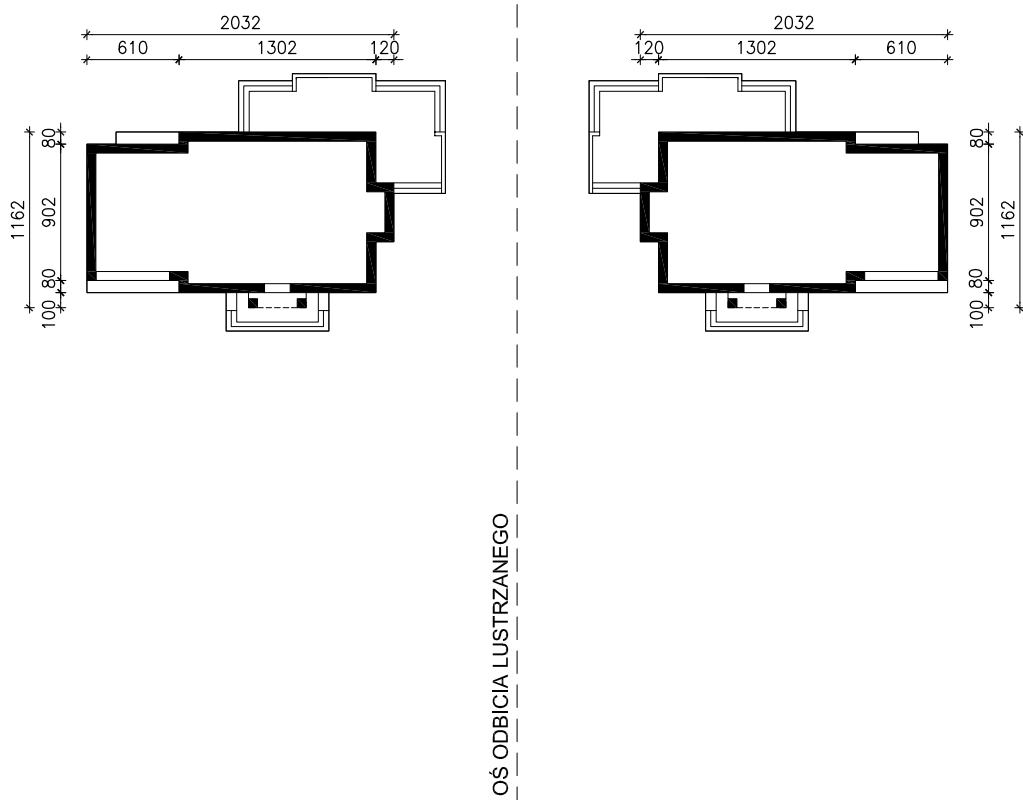

# DOM W KALIACH 5 (G2N)

MOŻNA WKLEIĆ DO PROJEKTU ZAGOSPODAROWANIA TERENU

OBRYS BUDYNKU

Skala: 1:500