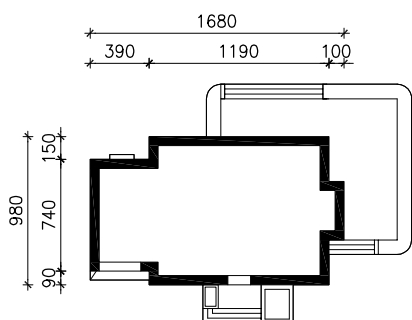

DOM W WERBENACH 8 (PN)

MOŻNA WKLEIĆ DO PROJEKTU ZAGOSPODAROWANIA TERENU

OŚ ODBICIA LUSTRZANEGO

OBRYS BUDYNKU

Skala: 1:500