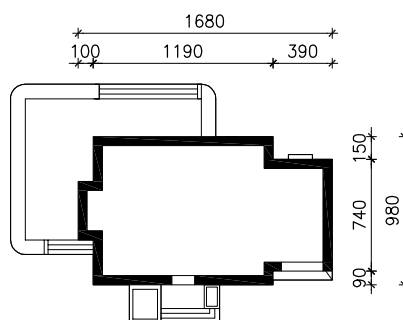

DOM W WERBENACH 8 (PN)

MOŻNA WKLEIĆ DO PROJEKTU ZAGOSPODAROWANIA TERENU

OŚ ODBICIA LUSTRZANEGO

OBRYS BUDYNKU

Skala: 1:500