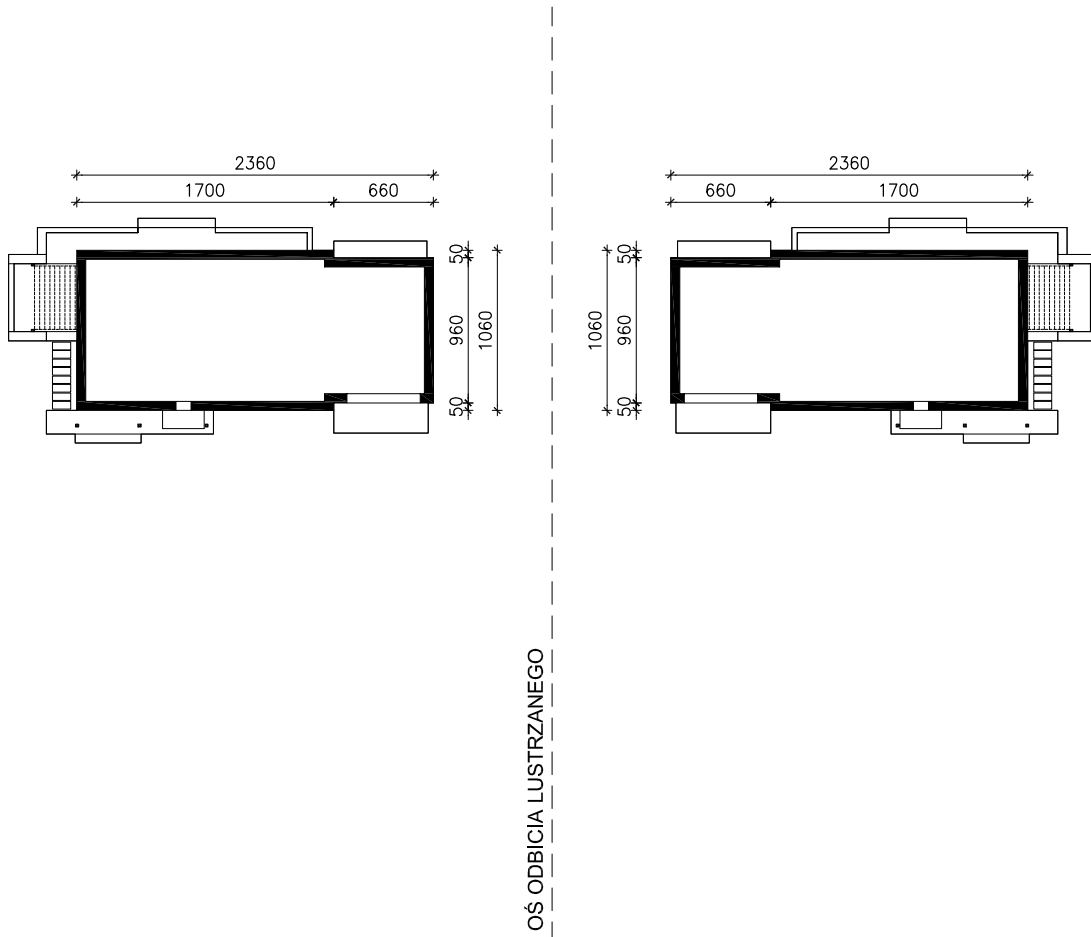

DOM W MEKINTOSZACH 5 (G2)

MOŻNA WKLEIĆ DO PROJEKTU ZAGOSPODAROWANIA TERENU

OBRYS BUDYNKU

Skala: 1:500