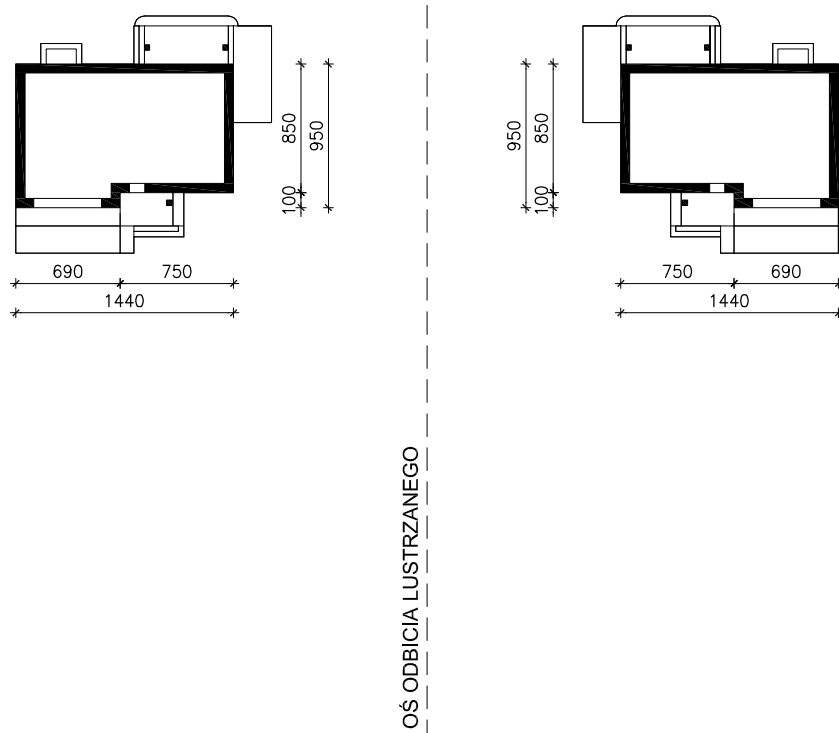

DOM W JABŁONKACH (G2T)

MOŻNA WKLEIĆ DO PROJEKTU ZAGOSPODAROWANIA TERENU

OBRYS BUDYNKU

Skala: 1:500