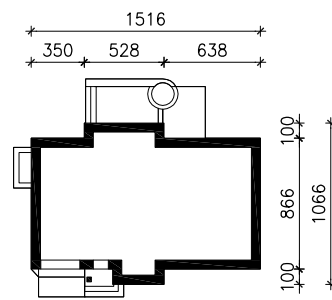

DOM W NERINACH (T)

MOŻNA WKLEIĆ DO PROJEKTU ZAGOSPODAROWANIA TERENU

OŚ ODBICIA LUSTRZANEGO

OBRYS BUDYNKU

Skala: 1:500