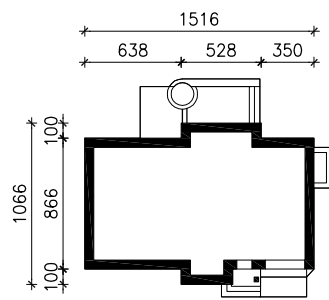

DOM W NERINACH (T)

MOŻNA WKLEIĆ DO PROJEKTU ZAGOSPODAROWANIA TERENU

OŚ ODBICIA LUSTRZANEGO

OBRYS BUDYNKU

Skala: 1:500