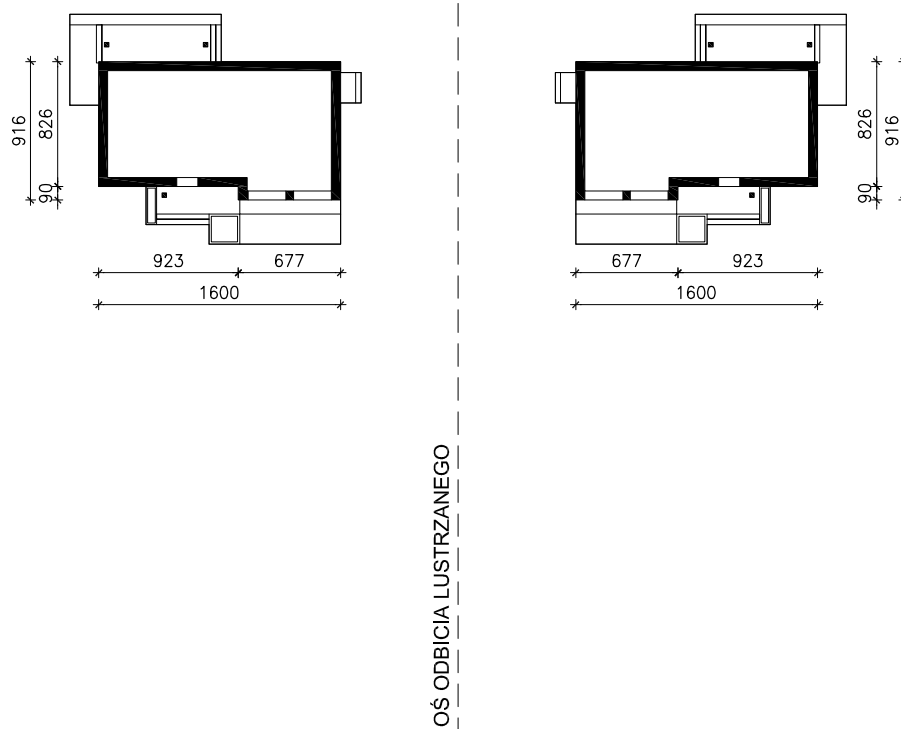

DOM W ZŁOCI 3 (G2)

MOŻNA WKLEIĆ DO PROJEKTU ZAGOSPODAROWANIA TERENU

OBRYŚ BUDYNKU

Skala: 1:500