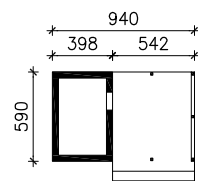

WIATA GARAŻOWA W3

MOŻNA WKLEIĆ DO PROJEKTU ZAGOSPODAROWANIA TERENU

OŚ ODBICIA LUSTRZANEGO

OBRYS BUDYNKU

Skala: 1:500