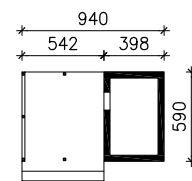

WIATA GARAŻOWA W3

MOŻNA WKLEIĆ DO PROJEKTU ZAGOSPODAROWANIA TERENU

OŚ ODBICIA LUSTRZANEGO

OBRYS BUDYNKU

Skala: 1:500