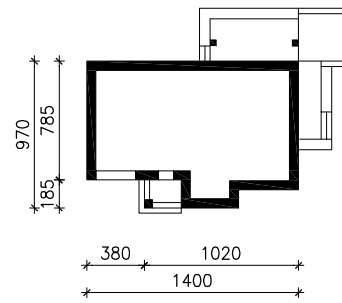

DOM W ARIZEMACH

MOŻNA WKLEIĆ DO PROJEKTU ZAGOSPODAROWANIA TERENU

OŚ ODBICIA LUSTRZANEGO

OBRYŚ BUDYNKU

Skala: 1:500