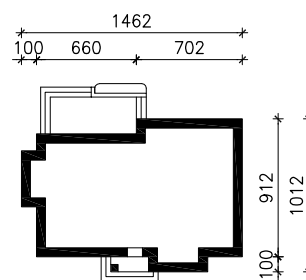

DOM WE WRZOSACH (M)

MOŻNA WKLEIĆ DO PROJEKTU ZAGOSPODAROWANIA TERENU

OŚ ODBICIA LUSTRZANEGO

OBRYS BUDYNKU

Skala: 1:500