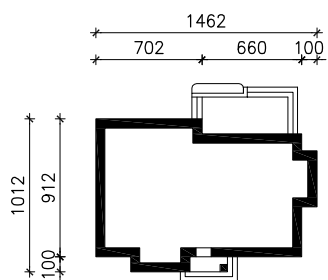

DOM WE WRZOSACH (M)

MOŻNA WKLEIĆ DO PROJEKTU ZAGOSPODAROWANIA TERENU

OŚ ODBICIA LUSTRZANEGO

OBRYS BUDYNKU

Skala: 1:500