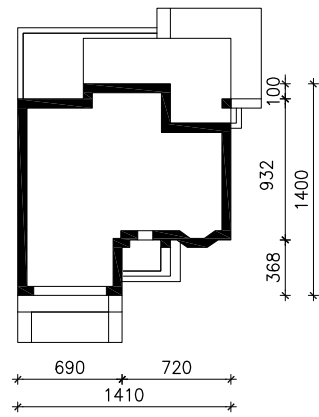

DOM W KALATEACH 7 (G2T)

MOŻNA WKLEIĆ DO PROJEKTU ZAGOSPODAROWANIA TERENU

OŚ ODBICIA LUSTRZANEGO

OBRYS BUDYNKU

Skala: 1:500