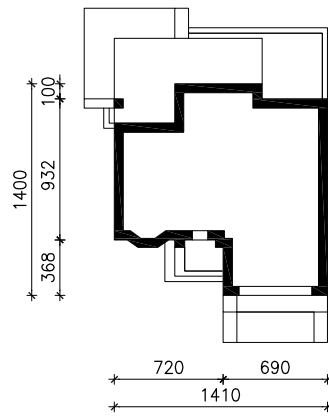

DOM W KALATEACH 7 (G2T)

MOŻNA WKLEIĆ DO PROJEKTU ZAGOSPODAROWANIA TERENU

OŚ ODBICIA LUSTRZANEGO

OBRYS BUDYNKU

Skala: 1:500