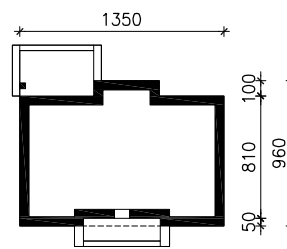

DOM W KOSTRZEWACH

MOŻNA WKLEIĆ DO PROJEKTU ZAGOSPODAROWANIA TERENU

OŚ ODBICIA LUSTRZANEGO

OBRYŚ BUDYNKU

Skala: 1:500