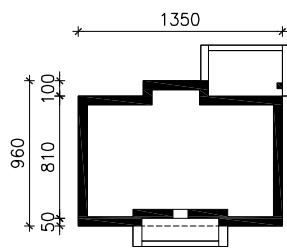

DOM W KOSTRZEWACH

MOŻNA WKLEIĆ DO PROJEKTU ZAGOSPODAROWANIA TERENU

OŚ ODBICIA LUSTRZANEGO

OBRYŚ BUDYNKU

Skala: 1:500